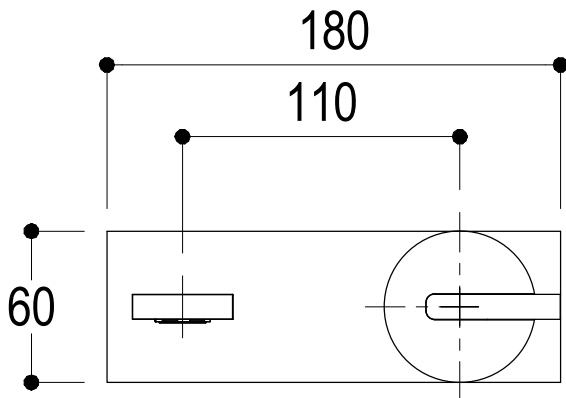

SCHEDA TECNICA / TECHNICAL DATA

RUBINETTERIE RITMONIO S.R.L. si riserva tutti i diritti connessi con il presente documento e con l'oggetto o la materia ivi rappresentati con divieto di riprodurlo, utilizzarlo o renderlo accessibile a terzi in assenza di previa autorizzazione. Disegno CAD non modificabile a mano

Vista ISO

SERIE DOT316

CODICE PR50AH122

DATA EMISSIONE 25/09/18

DENOMINAZIONE Mix monocomando lavabo ad incasso idroprogressivo
Built-in single lever hydroprogressive basin mixer

REVISIONE /
/