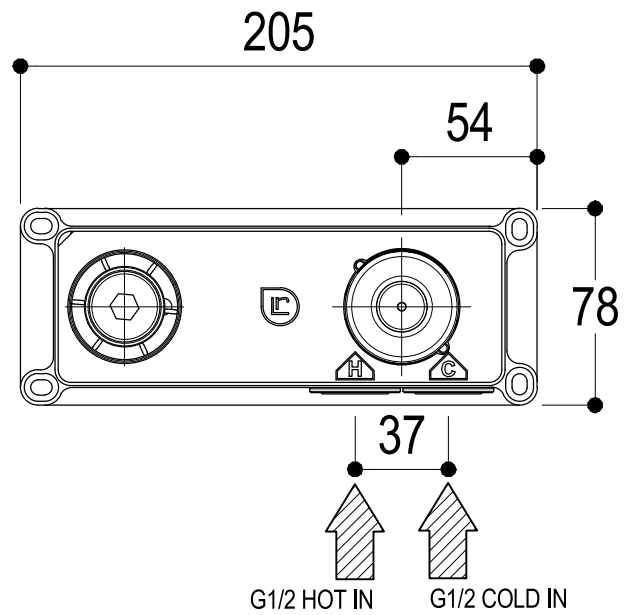

Vista ISO

SERIE DOT316

CODICE PR50AH122

DATA EMISSIONE 25/09/18

DENOMINAZIONE Mix monocomando lavabo ad incasso idroprogressivo
Built-in single lever hydroprogressive basin mixer

REVISIONE /
/