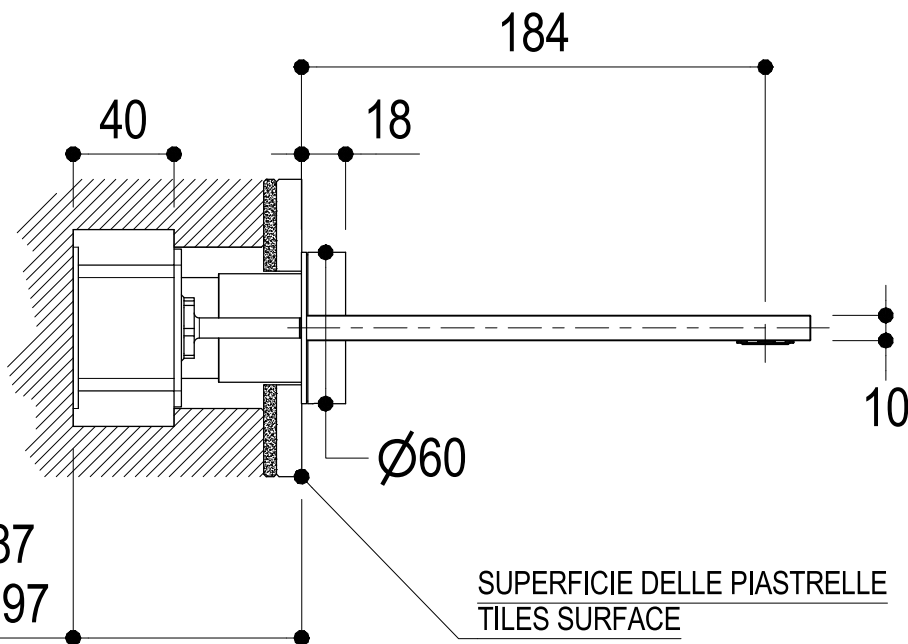

Vista ISO

SERIE DOT316

CODICE PR50AH122

DATA EMISSIONE 25/09/18

DENOMINAZIONE Mix monocomando lavabo ad incasso idroprogressivo
Built-in single lever hydroprogressive basin mixer

REVISIONE /
/