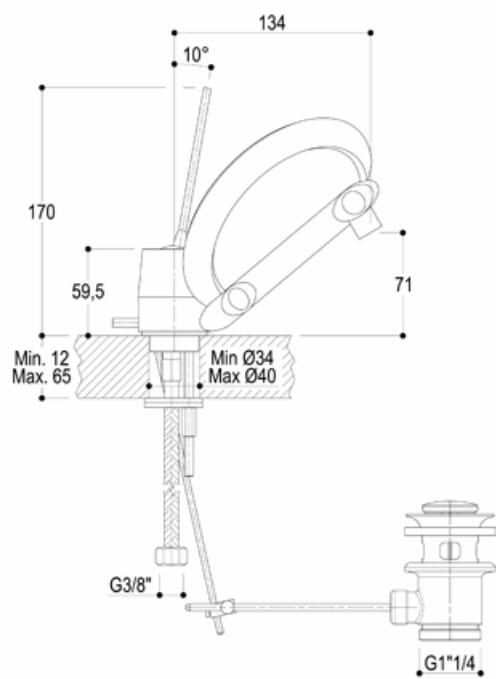

PAOLO E FRANCESCA

design Rossano Didaglio e Alberto Rizzi

FOBA0510 Miscelatore monocomando per lavabo | Single lever basin mixer

■ cromo | chrome