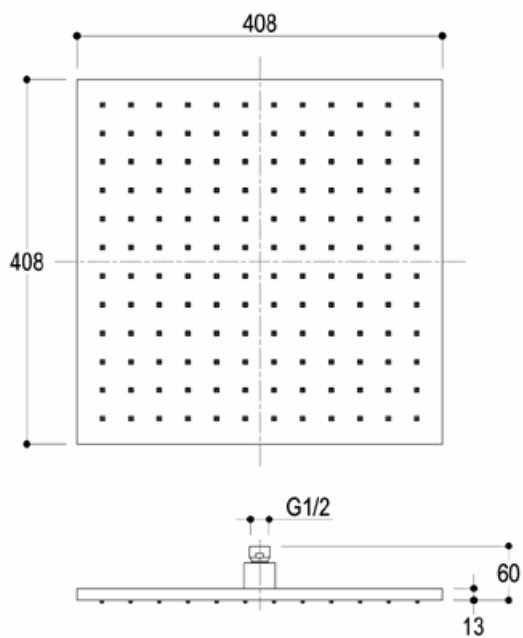

## ALMENOINDUE

design Ritmonio designLAB

**IOBA2122** Soffione per doccia in acciaio inox | Stainless steel shower head

-  acciaio spazzolato | brushed steel
-  acciaio lucido | bright steel