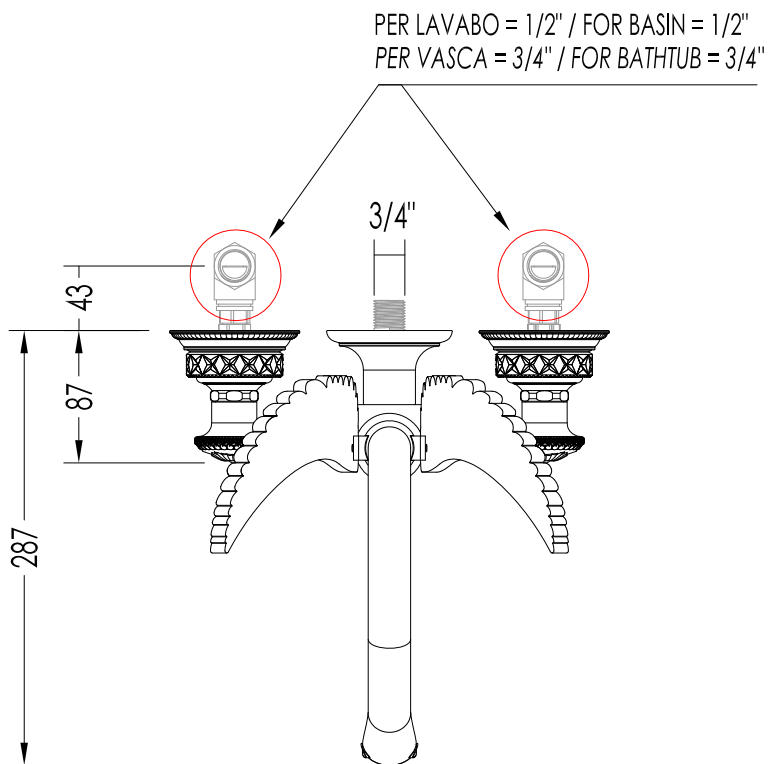

Devon&Devon

EXCELSIOR - SWAN

EXC-SW133MCR; EXC-SW133MNK; EXC-SW133MOTS; EXC-SW133MGK

- ▶ GRUPPO A MURO
- ▶ MATERIALE: ottone e cristallo
- ▶ FINITURA: cromo, nickel lucido, ottone antico o oro 24K
- ▶ TOLLERANZA: ± 2 %
- ▶ DIMENSIONE IMBALLO: mm 300x220x100H

N.B. Tutte le misure sono in millimetri. Questo disegno è di proprietà Devon&Devon.
Non può essere riprodotto o trasmesso a terzi senza autorizzazione.

- ▶ MIXER, WALL MOUNTED
- ▶ MATERIAL: brass and crystal
- ▶ FINISH: chrome, polished nickel, antique brass or 24K gold
- ▶ TOLERANCE: ± 2 %
- ▶ PACKAGING SIZE: mm 300x220x100H

N.B. All measurements are in millimetres. This drawing is property of Devon&Devon.
It may not be reproduced or transmitted to third parties without authorization.