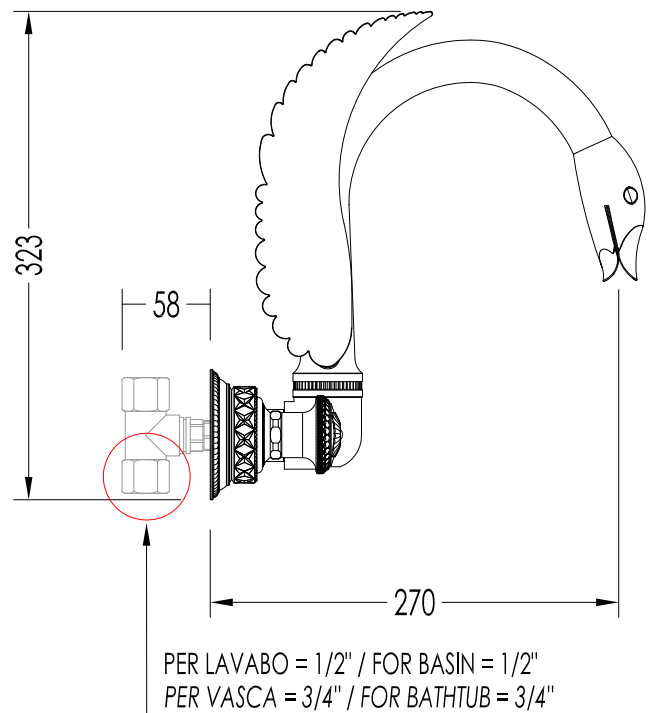

Devon&Devon

EXCELSIOR - SWAN

EXC-SW133MCR; EXC-SW133MNK; EXC-SW133MOTS; EXC-SW133MGK

- ▶ GRUPPO A MURO
- ▶ MATERIALE: ottone e cristallo
- ▶ FINITURA: cromo, nickel lucido, ottone antico o oro 24K
- ▶ TOLLERANZA: ± 2 %
- ▶ DIMENSIONE IMBALLO: mm 300x220x100H

N.B. Tutte le misure sono in millimetri. Questo disegno è di proprietà Devon&Devon.
Non può essere riprodotto o trasmesso a terzi senza autorizzazione.

- ▶ MIXER, WALL MOUNTED
- ▶ MATERIAL: brass and crystal
- ▶ FINISH: chrome, polished nickel, antique brass or 24K gold
- ▶ TOLERANCE: ± 2 %
- ▶ PACKAGING SIZE: mm 300x220x100H

N.B. All measurements are in millimetres. This drawing is property of Devon&Devon.
It may not be reproduced or transmitted to third parties without authorization.