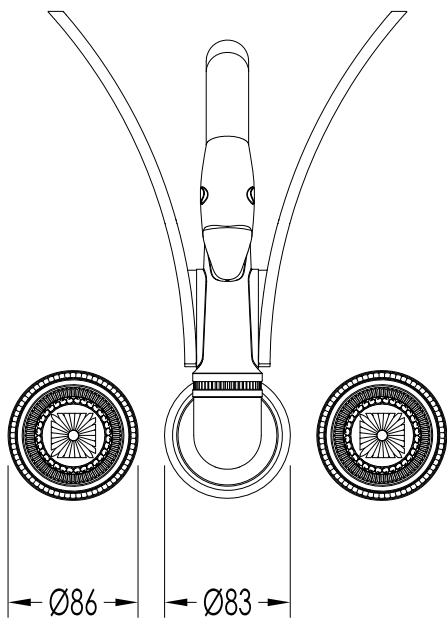

Devon&Devon

EXCELSIOR - SWAN

EXC-SW133MCR; EXC-SW133MNK; EXC-SW133MOTS; EXC-SW133MGK

- ▶ GRUPPO A MURO
- ▶ MATERIALE: ottone e cristallo
- ▶ FINITURA: cromo, nickel lucido, ottone antico o oro 24K
- ▶ TOLLERANZA: ± 2 %
- ▶ DIMENSIONE IMBALLO: mm 300x220x100H

N.B. Tutte le misure sono in millimetri. Questo disegno è di proprietà Devon&Devon.
Non può essere riprodotto o trasmesso a terzi senza autorizzazione.

- ▶ MIXER, WALL MOUNTED
- ▶ MATERIAL: brass and crystal
- ▶ FINISH: chrome, polished nickel, antique brass or 24K gold
- ▶ TOLERANCE: ± 2 %
- ▶ PACKAGING SIZE: mm 300x220x100H

N.B. All measurements are in millimetres. This drawing is property of Devon&Devon.
It may not be reproduced or transmitted to third parties without authorization.