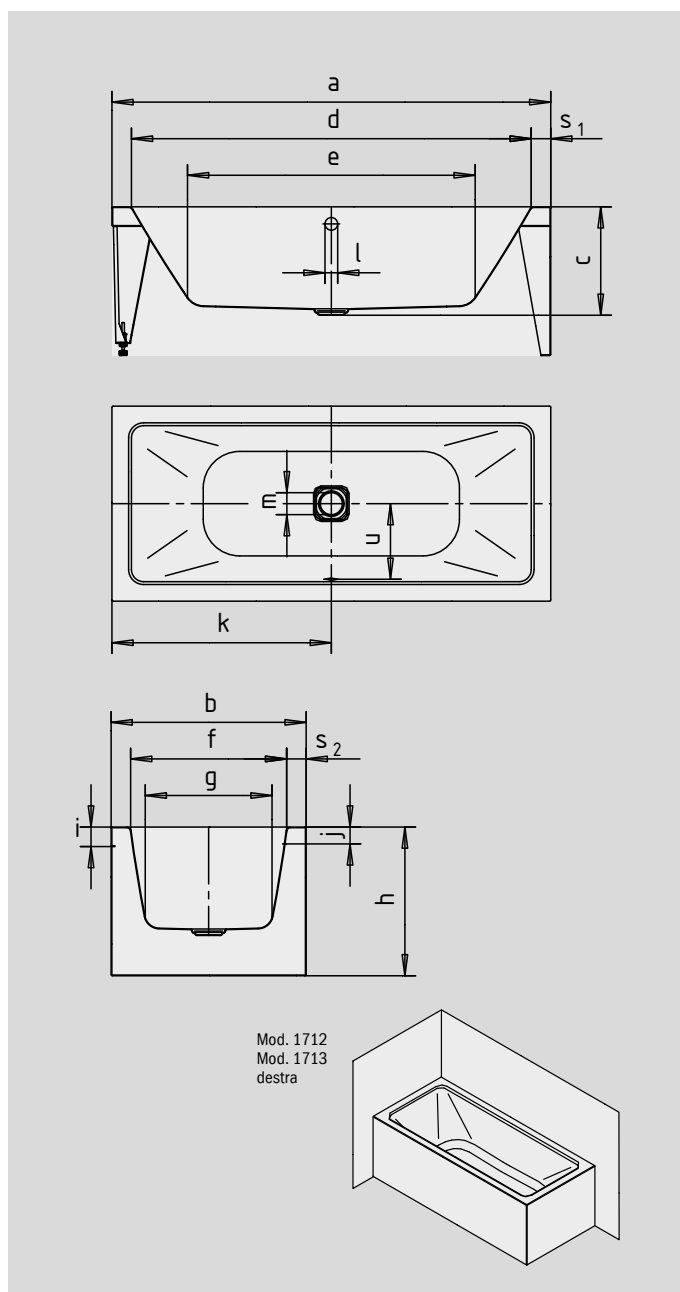

MEISTERSTÜCK CONODUO 1 DESTRA

INCASSO AD ANGOLO A DESTRA (2 LATI)

- vasca da bagno in pregiato acciaio smaltato KALDEWEI con rivestimento smaltato su 2 lati
- sviluppato appositamente per l'incasso ad angolo
- disponibile nelle varianti destra e sinistra
- impreziosito con l'esclusivo effetto autopulente
- design lineare, purista
- copertura dello scarico e pomello del troppopieno smaltati ed integrati nel design della vasca da bagno (disponibile anche con funzione di erogazione)
- Design di Sottsass Associati

Riproduzione simile

N. modello		1712	1713
Lunghezza esterna	a	1700	1800 mm
Larghezza esterna	b	750	800 mm
Profondità	c	445	445 mm
Lunghezza interna (in alto)	d	1540	1640 mm
Lunghezza interna (in basso)	e	1080	1180 mm
Larghezza interna (in alto)	f	590	640 mm
Larghezza interna (in basso)	g	470	520 mm
Altezza vasca	h	610	610 mm
Altezza del bordo	i	80	80 mm
Distanza fra spigolo superiore e centro foro di troppopieno	j	70	70 mm
Distanza fra bordo vasca e centro foro di scarico	k	850	900 mm
Diametro foro di troppopieno	l	52	52 mm
Diametro foro di scarico	m	90	90 mm
Larghezza del bordo (lato piedi; lato lungo)	s ₁ ; s ₂	80; 80	80; 80 mm
Distanza tra i centri dei fori	u	285	310 mm
Contenuto utile**, litri		122	159
Peso della vasca da bagno smaltata in kg		100	109
Diametro allacciamento scarico		40/50	40/50 mm
Allacciamento rubinetteria		1/2"	1/2"

Con riserva di modifiche tecniche, tolleranze ed errori. Riproduzione simile.
** Capacità utile = sottratti 70 litri (volume medio di una persona).

KALDEWEI